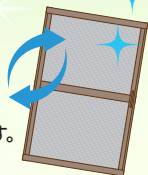

5月・6月

上尾・桶川・さいたま市
付近の方

網戸張替・交換 キャンペーン

☎ **048-726-6859**

1枚からでもお気軽に申し込み下さい!

10年以上の網は経年劣化で硬くなり破けやすくなります。

- 張替金額 大 (約900×1,800) ¥3,000+税
中 (約900×1,100) ¥2,000+税
小 (上記以下サイズ) ¥1,500+税
- 交換金額 サイズや取付方法など確認後にお見積りします。